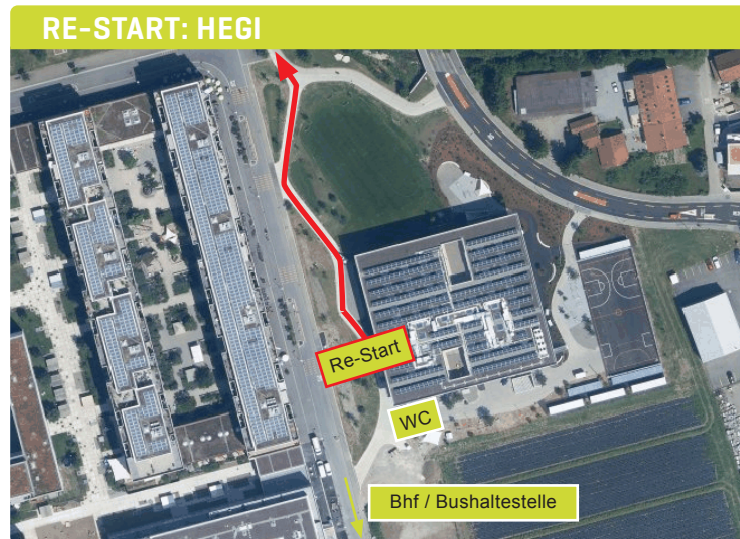

### RE-START: HEGI

Schulhaus Neu-Hegi  
 Ida-Sträuli-Strasse  
 8404 Winterthur

### ZIEL: WIESENDANGEN

Fussballanlage FC Wiesendangen  
 Rietstrasse  
 8542 Wiesendangen

### STRECKENSICHERUNG

Die offizielle Streckenmarkierung besteht aus gelben ASVZ-Jalons, Sägemehl, Markierband und kleinen Fanions. Die Markierband-Absperrungen dürfen nicht überquert werden. Kritische Stellen werden mit speziellen Warnschildern markiert. Die Strecke von/zu den ÖV-Haltestellen ist mit roten Jalons ausgeschildert.