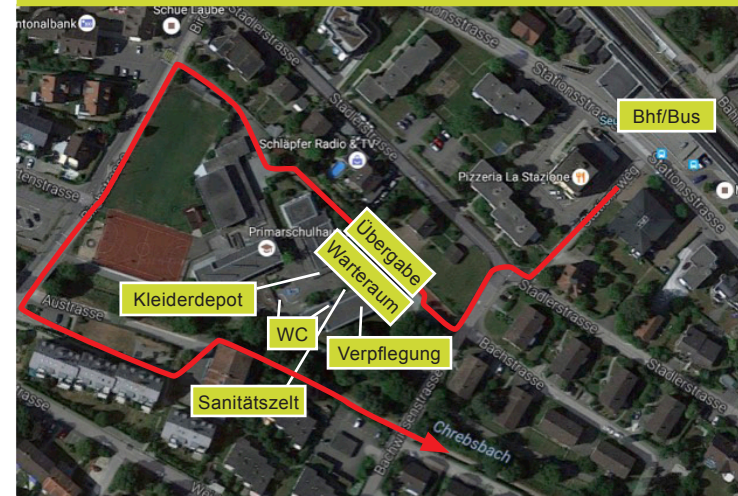

START: WIESENDANGEN

Fussballanlage FC Wiesendangen
Rietstrasse
8542 Wiesendangen

ZIEL: SEUZACH

Schulhaus Birch
Bachwiesenstrasse 2
8472 Seuzach

ZEITPLAN

09.00	Massenstart (MZA Teuchelweiher)
09.20 - 09.50	Sennhof
09.30 - 10.30	Eidberg
09.45 - 11.15	Ricketwil
10.00 - 12.00	Hegi (Zieleinlauf)
10.45	Hegi (Re-Start)
10.55 - 11.15	Wiesendangen
11.30 - 12.30	Seuzach
11.40 - 13.00	Rosenberg (Zieleinlauf)
12.15	Rosenberg (Re-Start)
12.45 - 13.45	Wülflingen
13.25 - 15.25	Brütten
14.15	Brütten (kl. Massenstart)
14.00 - 15.50	Kemptthal (Zieleinlauf)
15.15	Kemptthal (Jagd-Start)
15.25	Kemptthal (Re-Start)
15.40 - 16.40	Sennhof
16.00 - 17.30	Zieleinlauf (MZA Teuchelweiher)
17.30	Siegerehrung

START: WIESENDANGEN

STRECKENSICHERUNG

Die offizielle Streckenmarkierung besteht aus gelben ASVZ-Jalons, Sägemehl, Markierband und kleinen Fanions. Die Markierband-Absperrungen dürfen nicht überquert werden. Kritische Stellen werden mit speziellen Warnschildern markiert. Die Strecke von/zu den ÖV-Haltestellen ist mit roten Jalons ausgeschildert.

ZIEL: SEUZACH

SANITÄT & NOTFÄLLE

Fülle die Rückseite deiner Startnummer mit deinen persönlichen Angaben aus, damit wir dich im Ernstfall besser betreuen können. An der Spitze und am Ende des Lauffeldes fahren offiziell gekennzeichnete Mountainbikes (mit Funk). Auf jeder Strecke patrouilliert ein Motorrad (mit Funk), welches im Notfall die Verbindung zum Arzt ist. Alle Laufenden sind verpflichtet, anderen Läuferinnen und Läufern in Notsituationen zu helfen.