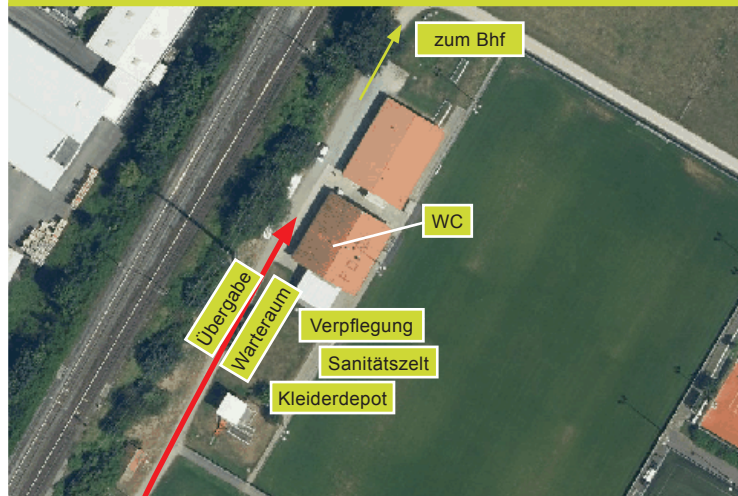

START: WIESENDANGEN

Fussballanlage FC Wiesendangen
Rietstrasse
8542 Wiesendangen

ZIEL: SEUZACH

Schulhaus Birch
Bachwiesenstrasse 2
8472 Seuzach

ZEITPLAN

09.00	Massenstart (MZA Teuchelweiher)
09.20 - 09.50	Sennhof
09.30 - 10.30	Eidberg
09.45 - 11.15	Ricketwil
10.00 - 12.00	Hegi (Zieleinlauf)
10.45	Hegi (Re-Start)
10.55 - 11.15	Wiesendangen
11.30 - 12.30	Seuzach
11.40 - 13.00	Rosenberg (Zieleinlauf)
12.15	Rosenberg (Re-Start)
12.45 - 13.45	Wülflingen
13.25 - 15.25	Brütten
14.15	Brütten (kl. Massenstart)
14.00 - 15.50	Kemptthal (Zieleinlauf)
15.15	Kemptthal (Jagd-Start)
15.25	Kemptthal (Re-Start)
15.40 - 16.40	Sennhof
16.00 - 17.30	Zieleinlauf (MZA Teuchelweiher)
17.30	Siegerehrung

START: WIESENDANGEN

STRECKENSICHERUNG

Die offizielle Streckenmarkierung besteht aus gelben ASVZ-Jalons, Sägemehl, Markierband und kleinen Fanions. Die Markierband-Absperrungen dürfen nicht überquert werden. Kritische Stellen werden mit speziellen Warnschildern markiert. Die Strecke von/zu den ÖV-Haltestellen ist mit roten Jalons ausgeschildert.

ZIEL: SEUZACH

SANITÄT & NOTFÄLLE

Fülle die Rückseite deiner Startnummer mit deinen persönlichen Angaben aus, damit wir dich im Ernstfall besser betreuen können. An der Spitze und am Ende des Lauffeldes fahren offiziell gekennzeichnete Mountainbikes (mit Funk). Auf jeder Strecke patrouilliert ein Motorrad (mit Funk), welches im Notfall die Verbindung zum Arzt ist. Alle Laufenden sind verpflichtet, anderen Läuferinnen und Läufern in Notsituationen zu helfen.