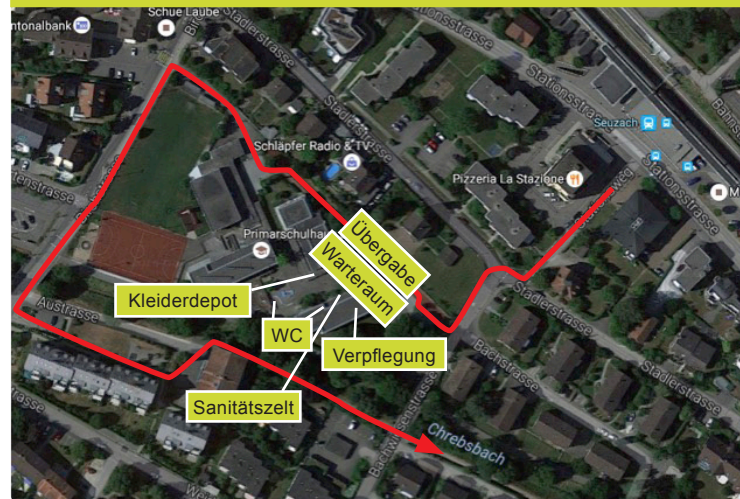

START: SEUZACH

Schulhaus Birch
Bachwiesenstrasse 2
8472 Seuzach

ZIEL: ROSENBERG

Beim Friedhof Rosenberg
Eggenzahnstrasse
8400 Winterthur

ZEITPLAN

09.00	Massenstart (MZA Teuchelweiher)
09.20 - 09.50	Sennhof
09.30 - 10.30	Eidberg
09.45 - 11.15	Ricketwil
10.00 - 12.00	Hegi (Zieleinlauf)
10.45	Hegi (Re-Start)
10.55 - 11.15	Wiesendangen
11.30 - 12.30	Seuzach
11.40 - 13.00	Rosenberg (Zieleinlauf)
12.15	Rosenberg (Re-Start)
12.45 - 13.45	Wülflingen
13.25 - 15.25	Brütten
14.15	Brütten (kl. Massenstart)
14.00 - 15.50	Kemptthal (Zieleinlauf)
15.15	Kemptthal (Jagd-Start)
15.25	Kemptthal (Re-Start)
15.40 - 16.40	Sennhof
16.00 - 17.30	Zieleinlauf (MZA Teuchelweiher)
17.30	Siegerehrung

START: SEUZACH

STRECKENSICHERUNG

Die offizielle Streckenmarkierung besteht aus gelben ASVZ-Jalons, Sägemehl, Markierband und kleinen Fanions. Die Markierband-Absperrungen dürfen nicht überquert werden. Kritische Stellen werden mit speziellen Warnschildern markiert. Die Strecke von/zu den ÖV-Haltestellen ist mit roten Jalons ausgeschildert.

ZIEL: ROSENBERG

SANITÄT & NOTFÄLLE

Fülle die Rückseite deiner Startnummer mit deinen persönlichen Angaben aus, damit wir dich im Ernstfall besser betreuen können. An der Spitze und am Ende des Lauffeldes fahren offiziell gekennzeichnete Mountainbikes (mit Funk). Auf jeder Strecke patrouilliert ein Motorrad (mit Funk), welches im Notfall die Verbindung zum Arzt ist. Alle Laufenden sind verpflichtet, anderen Läuferinnen und Läufern in Notsituationen zu helfen.